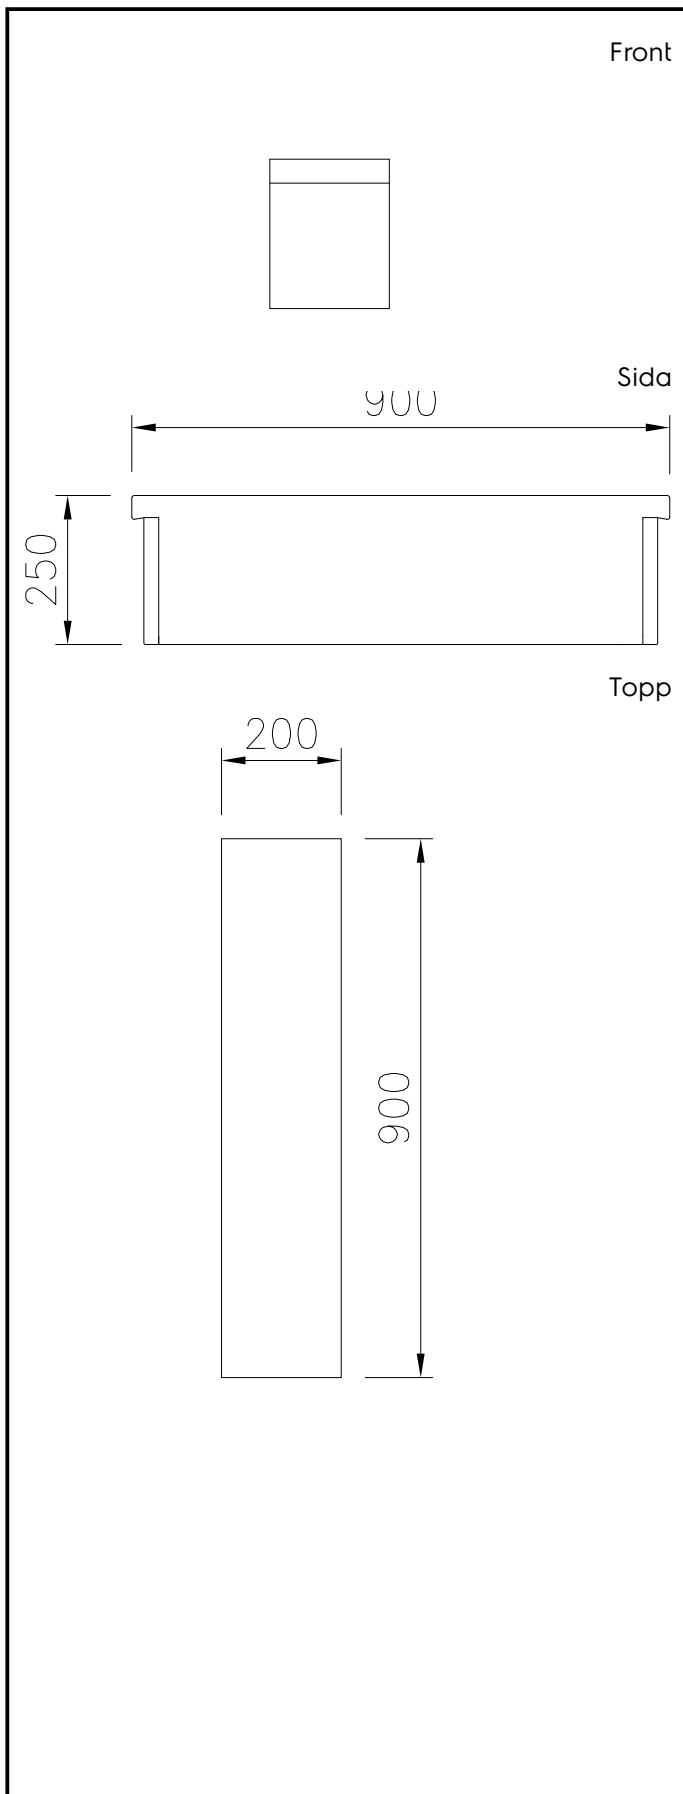

Kort specifikation

Pos.

Stängd enhet, 200 mm bred, konstruerad enligt DIN 18860-2 med 20 mm droppkant. Tillverkad i en robust ramkonstruktion. Arbetsyta i 2 mm 1.4301 (AISI 304). Släta arbetsytor som är enkla att rengöra. THERMODUL-Anslutningssystem ger arbetsytor med minimala skarvar som gör att fett och smuts inte kan tränga ner mellan enheterna.

Kapslingsklass IPX5

Konfiguration: Enheten betjänas från en sida.

Huvudfunktioner

- Servicevänlig, alla viktiga komponenter kan nås från framsidan.
- THERMODUL-anslutningssystemet ger en arbetsyta utan skarvar som inte släpper igenom smuts när enheterna är sammankopplade. Detta underlättar då en enhet behöver avlägsnas vid byte eller service.

Övriga Tillbehör

- Kopplingsräls, TL90 PNC 912502
- Fronträcke, 200mm lång x 130 mm djup PNC 912520
- Fronträcke, 200mm lång x 200 mm djup PNC 912550
- Fällbar hylla, 300x900mm PNC 912581
- Fällbar hylla, 400x900mm PNC 912582
- Fixerad sidohylla, 200x900mm PNC 912589
- Fixerad sidohylla, 300x900mm PNC 912590
- Fixerad sidohylla, 400x900mm PNC 912591
- Kopplingsräls, höger, mellan THL och Pro Thrmetic PNC 912975
- Kopplingsräls, vänster, mellan THL och Pro Thrmetic PNC 912976
- Sido-kopplingsräls för slätsittande vänster sidopanel, TL90 PNC 913111
- Sido-kopplingsräls för slätsittande höger sidopanel, TL90 PNC 913112
- Sido-kopplingsräls (12mm) för TL 90, vänster PNC 913202
- Sido-kopplingsräls (12mm) för TL 90, höger PNC 913203
- Anslutningskit T-profil, rygg mot rygg PNC 913227
- Profil, D900, TL Övrig Maskin PNC 913232
- Sido-kopplingsräls (12mm) för TL 90, vänster, rygg-mot-rygg PNC 913251
- Sido-kopplingsräls (12mm) för TL 90, höger, rygg-mot-rygg PNC 913252
- Kit, Thermaline 90 PNC 913255
- Kit, Thermaline 90 PNC 913256

Viktig information

Yttermått, bredd	
589152 (MCNABAB000)	200 mm
Yttermått, djup	900 mm
Yttermått, höjd	250 mm
Nettovikt:	16 kg